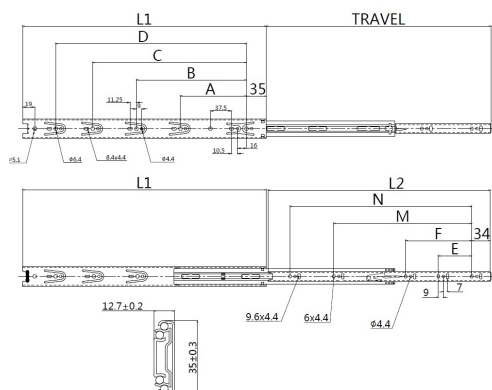

PRODUCT SHEET

Description:

Drawer Slide NJ3600, 300mm Full Extension, Zinc Plated

Item number:

16.13.191-1

Units	Box	Carton	HS Code	Barcode
Pair	1	20	8302420090	 5704866106535

L1	L2	TRAVEL	A	B	C	D	E	F	M	N
250	245	250	128	\	\	\	192	\	\	\
300	295	300	128	224	\	\	242	\	\	\
350	345	350	128	224	\	\	128	292	\	\
400	395	400	128	224	320	\	128	342	\	\
450	445	450	128	224	352	\	128	320	392	\
500	495	500	128	224	352	416	128	192	352	442
550	545	550	128	224	352	447	128	224	416	492
600	595	600	128	224	352	512	128	224	416	542
650	645	600	128	224	352	544	128	224	416	592
700	695	600	128	224	384	576	128	224	448	642